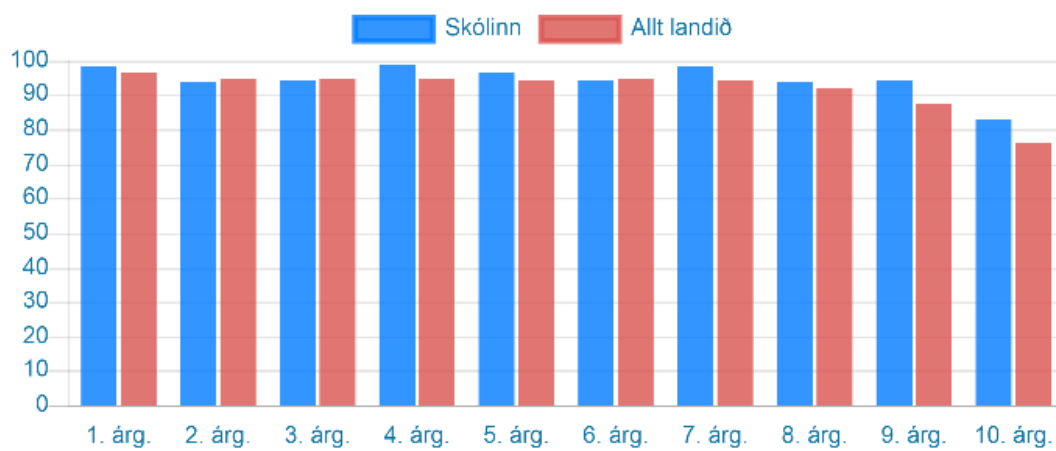

Lesfimið Varmárskóli – fyrirlögn maí 2019

Hlutföll nemenda eftir frammistöðu samkvæmt viðmiðum
Varmárskóli, maí 2019

Meðaltal lesinna orða og viðmið eftir árgöngum
Varmárskóli, maí 2019

Skráningarhlutfall
Varmárskóli, maí 2019