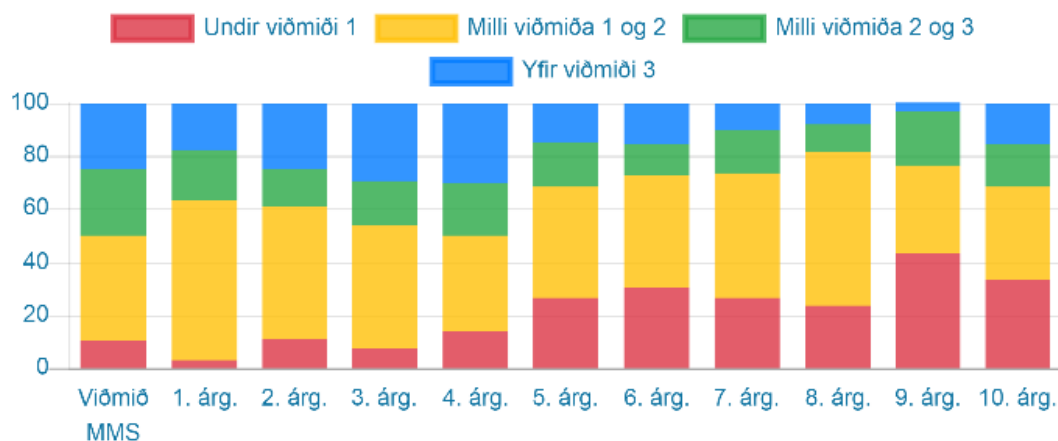

Lesfimið Varmárskóli – fyrirlögn maí 2019

Hlutföll nemenda eftir frammistöðu samkvæmt viðmiðum
Varmárskóli, maí 2019

Meðaltal lesinna orða og viðmið eftir árgöngum
Varmárskóli, maí 2019

Skráningarhlutfall
Varmárskóli, maí 2019